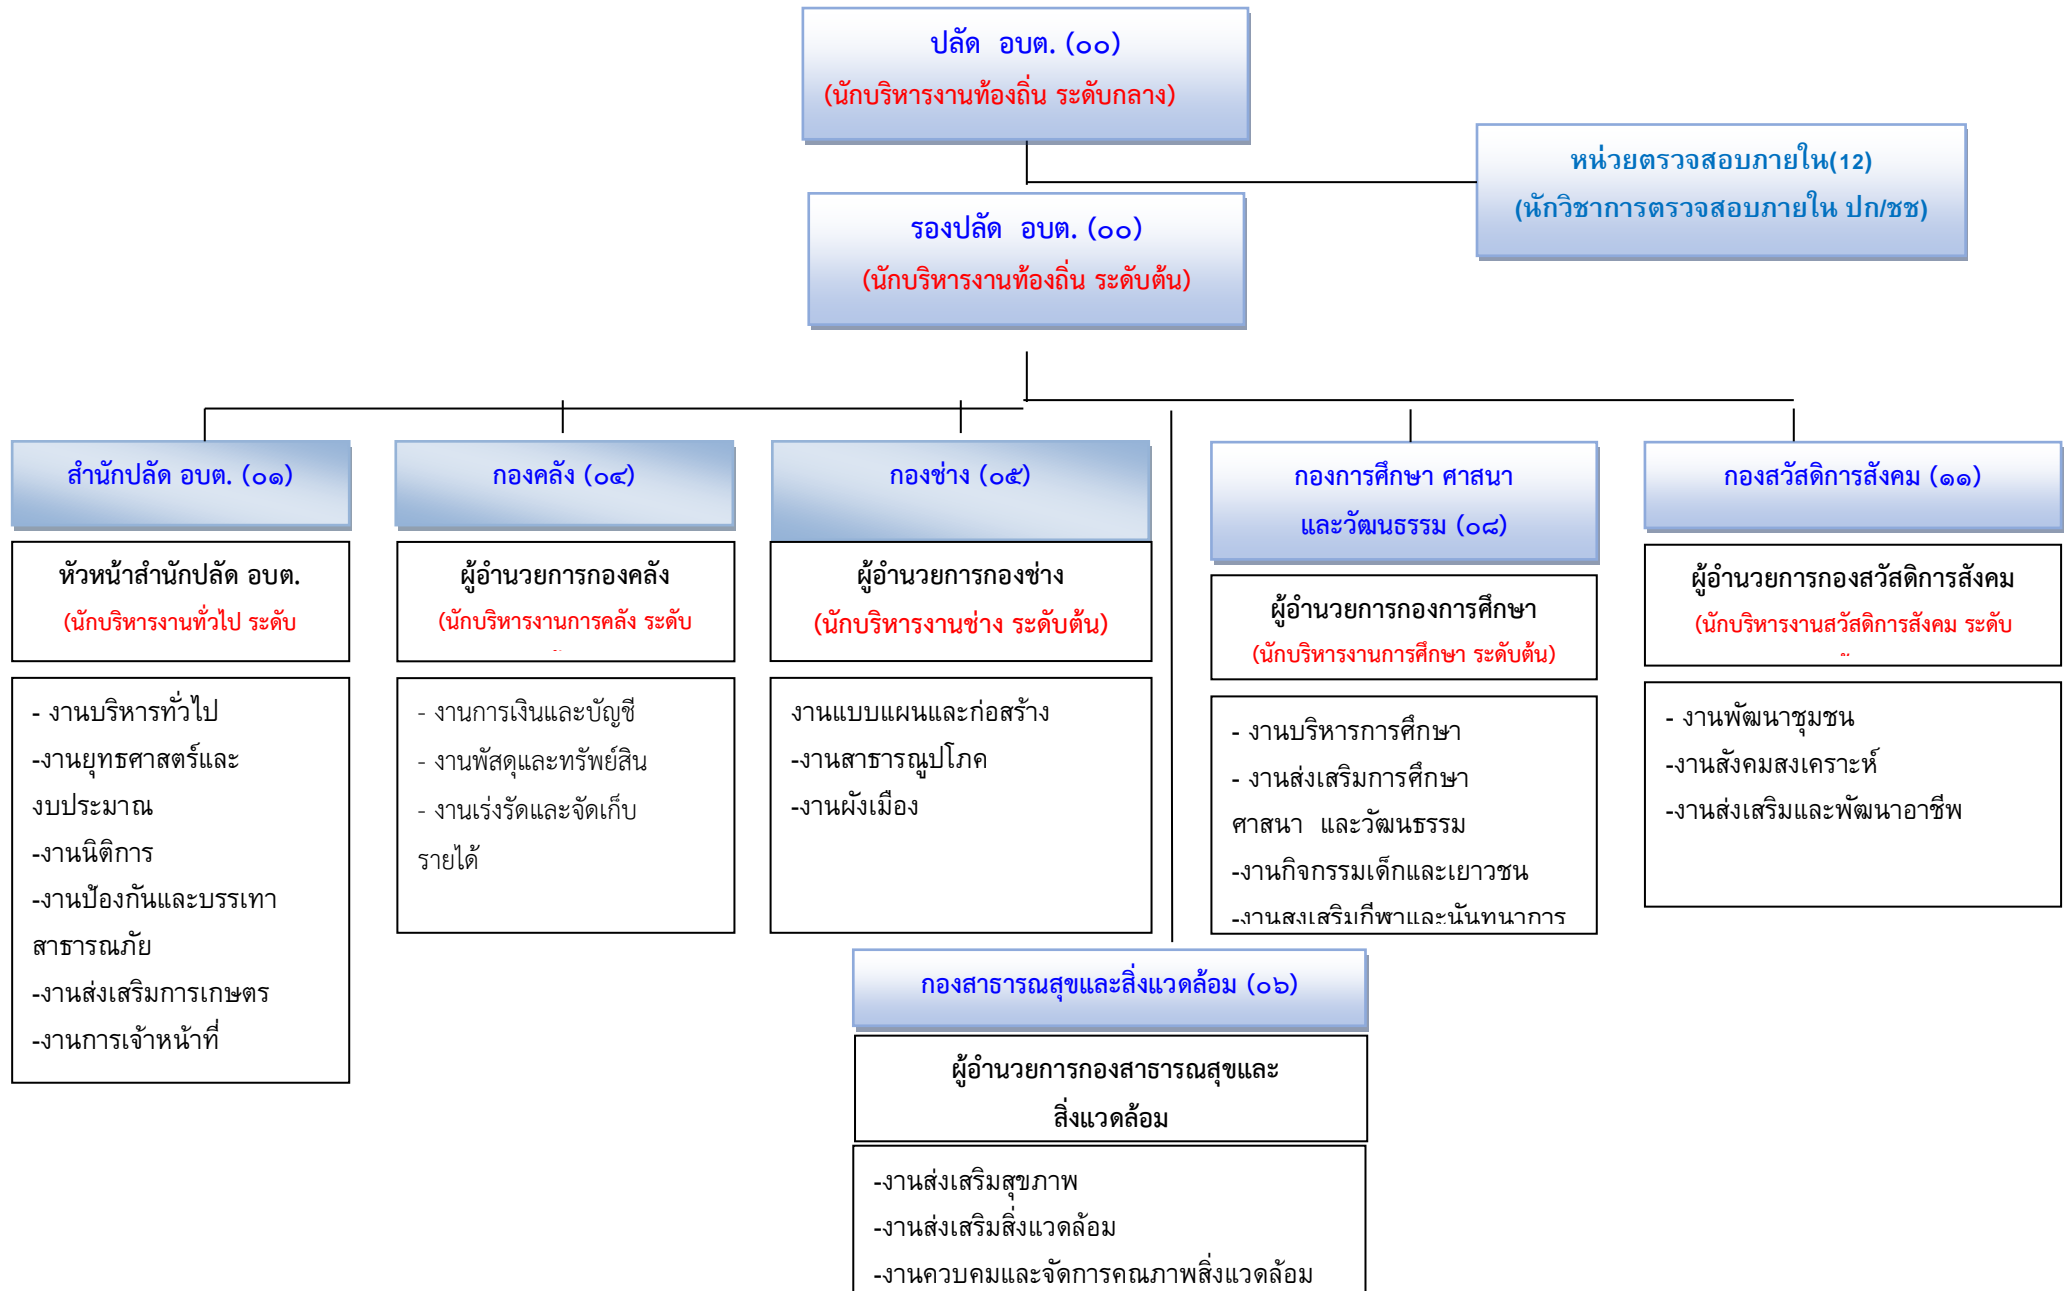

โครงสร้างองค์กร องค์การบริหารส่วนตำบลบ้านยาง

โครงสร้างฝ่ายบริหารองค์การบริหารส่วนตำบลบ้านยาง

โครงสร้างองค์กร องค์การบริหารส่วนตำบลบ้านยาง

โครงสร้างฝ่ายสภาองค์การบริหารส่วนตำบลบ้านยาง

โครงสร้างส่วนราชการองค์การบริหารส่วนตำบลบ้านยาง ประเภทสามัญ

โครงสร้างของสำนักปลัดองค์การบริหารส่วนตำบลบ้านยาง (๐๑)

โครงสร้างของกองคลังองค์การบริหารส่วนตำบลบ้านยาง (๐๔)

โครงสร้างของกองช่าง องค์การบริหารส่วนตำบลบ้านยาง (๐๕)

- นายช่างโยธา ชง. (1)
- นายช่างโยธา ปง. (1)
- เจ้าพนักงานธุรการ ชง. (1)

โครงสร้างของกองสาธารณสุขและสิ่งแวดล้อม องค์การบริหารส่วนตำบลบ้านยาง (๐๖)

- นักวิชาการสาธารณสุข ชก.(1)

โครงสร้างของกองการศึกษา ศาสนาและวัฒนธรรม องค์การบริหารส่วนตำบลบ้านยาง (๐๘)

โครงสร้างของกองสวัสดิการสังคม องค์การบริหารส่วนตำบลบ้านยาง (๑๑)

ผู้อำนวยการกองสวัสดิการสังคม
(นักบริหารงานสวัสดิการสังคม ระดับต้น) (๑)

งานพัฒนาชุมชน
งานสังคมสงเคราะห์
งานส่งเสริมและพัฒนาอาชีพ

- นักพัฒนาชุมชน ชก. (2)
- เจ้าหน้าที่งานพัฒนาชุมชน ปง. (๑)

โครงสร้างของหน่วยตรวจสอบภายใน องค์การบริหารส่วนตำบลบ้านยาง (๑๒)