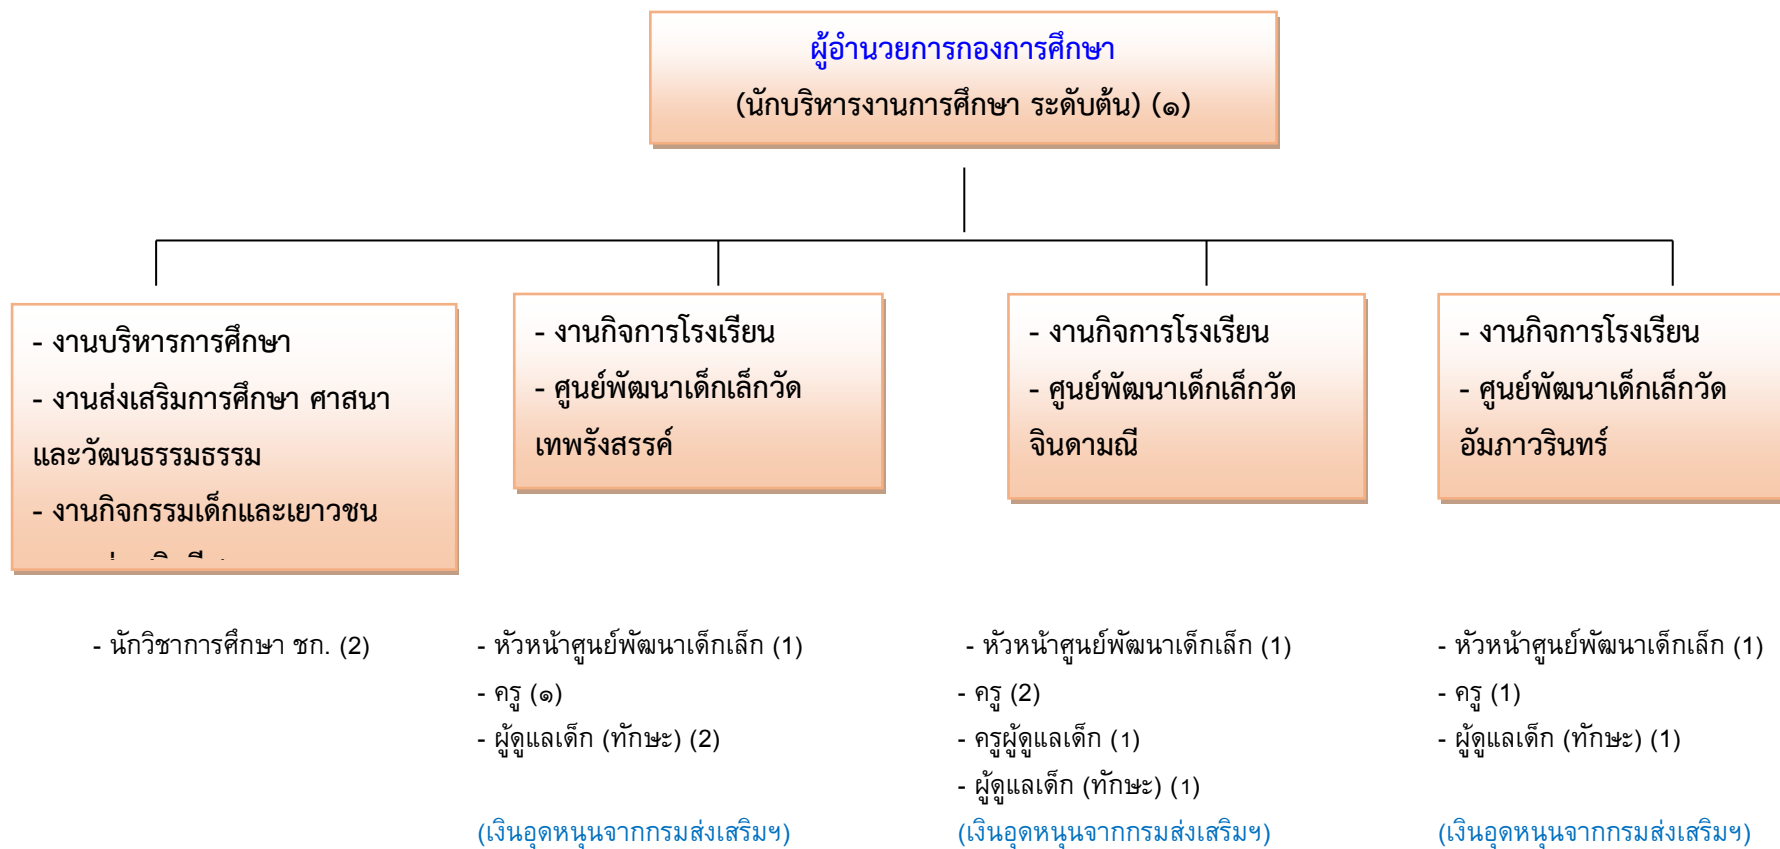

โครงสร้างของกองการศึกษา ศาสนาและวัฒนธรรม องค์การบริหารส่วนตำบลบ้านยาง (๐๘)